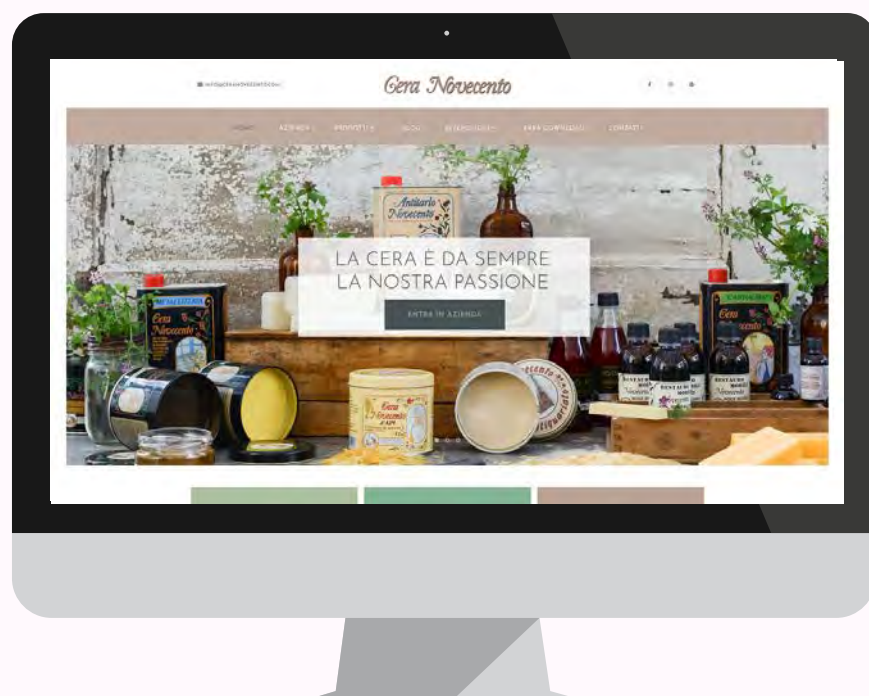

WWW.CERANOVECENTO.COM