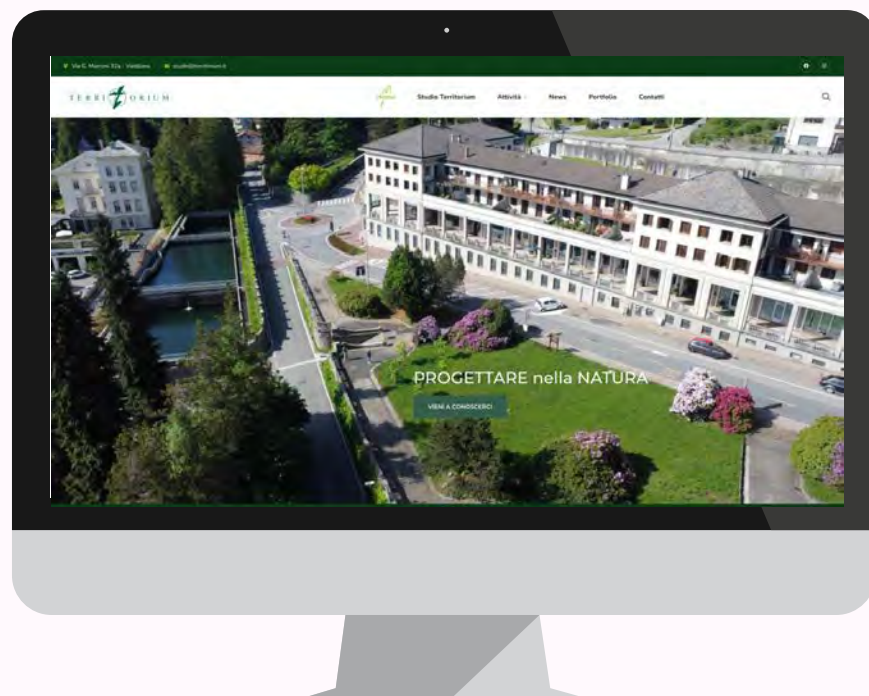

5-27 maggio 2018

2020

15 16
22 23 24 25
29 30

PACKAGING E GADGET

COMUNICAZIONE VISIVA

ALLESTIMENTI FIERISTICI

WEB E SOCIAL

WWW.TERRITORIUM.IT